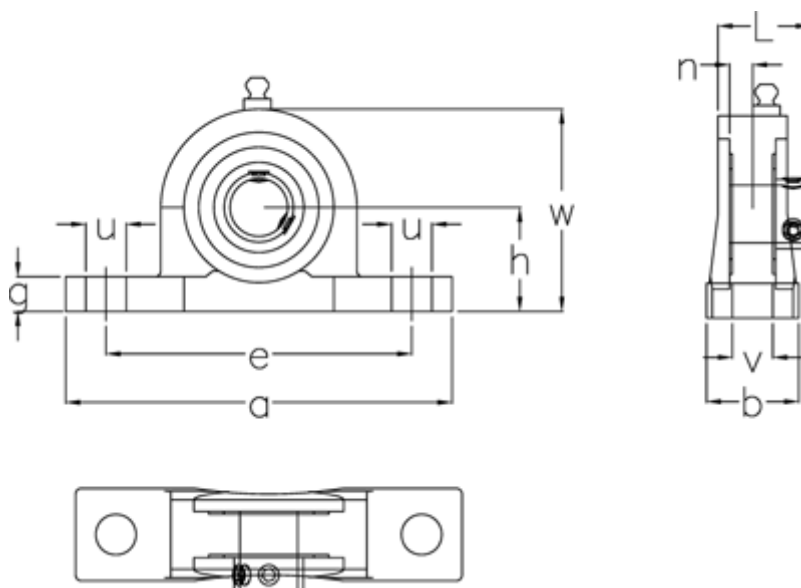

Varenummer: 54810022071
Beskrivelse: Lejeblok SS UCP207 LDK f/aksel Ø35 mm
Massiv rustfast, mat

Mål

a	= 167	Leje	= SUC207
b	= 48	Nominal træk	= 17.5
Bolt str.	= M14	u	= 21
e	= 127	v	= 17
g	= 17	Vægt	= 1.44
h	= 47.6	w	= 92
Hus	= SP207		
L	= 42.9		